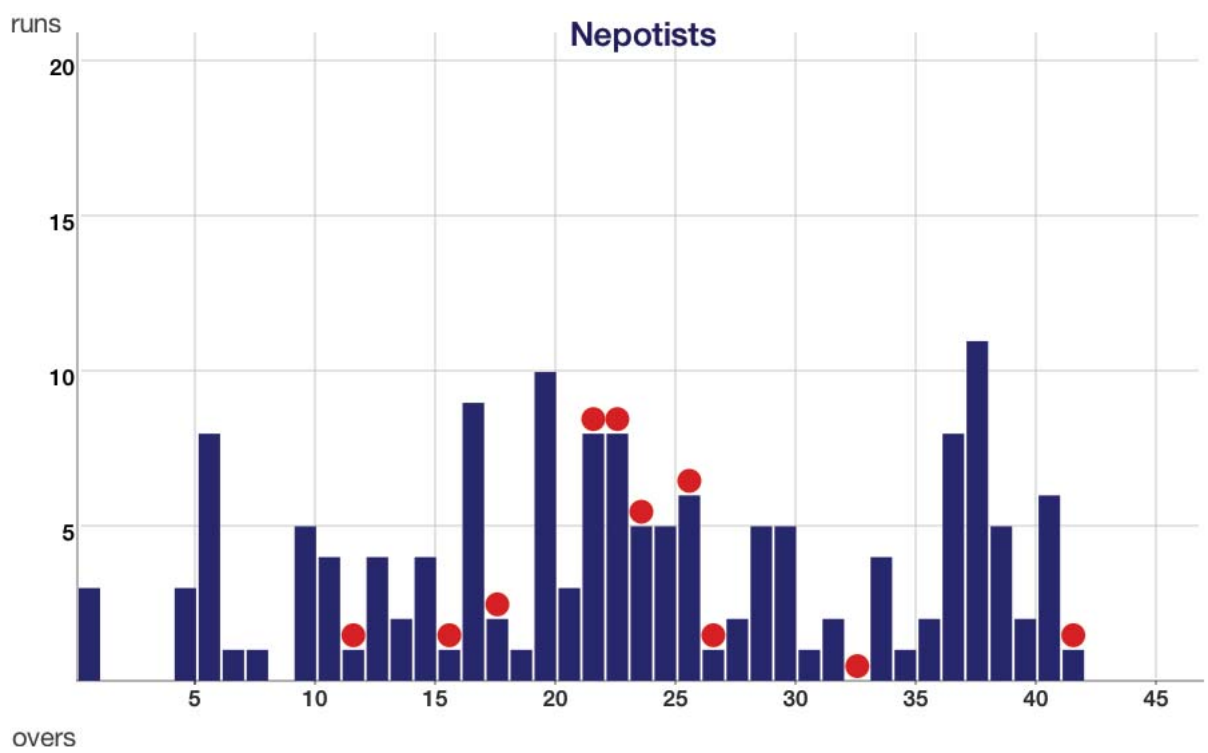

Royal Household CC vs Nepotists

Royal Household CC INNINGS

O	RUNS	WKT	BOWLER	BALL BY BALL
1	4	0	Bret Schwin	. . . 4 . .
2	8	0	Luke Sparrow	. . . . 2 2
3	22	2	Bret Schwin	4 6 . W 4 W
4	27	2	Luke Sparrow	. 3 . 2 . .
5	36	2	Bret Schwin	1 . . 4 4
6	41	2	Luke Sparrow	1 4 . . . .
7	47	2	Bret Schwin	. . . 1 1by 4
8	53	2	Luke Sparrow	. . 6 . . .
9	65	2	Bret Schwin	4 . . 4 4 .
10	68	2	Luke Sparrow	2 . 1 . . .
11	83	2	Bret Schwin	. 5wd . . 6 . 4
12	84	3	James Culley	. . W 1 . .
13	86	3	Damian Tambling	. . . . 2 .
14	93	3	James Culley	. 4 . 2 . 1
15	94	5	Damian Tambling	1 . W . W .
16	97	5	James Culley	. 1 1 1 . .
17	101	6	Damian Tambling	. . . . 4 W
18	104	6	James Culley	1 1 . . . 1
19	111	6	Damian Tambling	. . 2 2 1 2
20	113	6	James Culley	. . 1 . 1 .
21	122	7	Damian Tambling	4 4 W . . 1
22	127	8	James Culley	W . . . 1 4
23	128	8	Shahna Khan	. . . 1 . .
24	133	8	Nilesh Naidv	. . 1 4 . .
25	135	9	Shahna Khan	. W . . . 2
26	144	9	Nilesh Naidv	1 3 . 4 1 .
27	154	9	Shahna Khan	. 1 4 1 4 .
28	164	9	Nilesh Naidv	. . 4 4 1 1
29	174	9	Shahna Khan	4 . 1 4 . 1by
30	179	9	Nilesh Naidv	. 1 . . . 4
31	185	10	Ashish Nagre	4 2 W

Nepotists INNINGS

O	RUNS	WKT	BOWLER	BALL BY BALL
1	3	0	James Morris	. 1 . . . 2
2	3	0	Adam Allen-Turner	. . . . .
3	3	0	James Morris	. . . . .
4	3	0	Adam Allen-Turner	. . . . .
5	6	0	James Morris	. 1b . . 2 .
6	14	0	Adam Allen-Turner	1nb-2 . . 4 . 1 .
7	15	0	Nick O'Neil	. . . 1 . .
8	16	0	Adam Allen-Turner	. 1 . . . .
9	16	0	Nick O'Neil	. . . . .
10	21	0	Adam Allen-Turner	1 . . . 4
11	25	0	Nick O'Neil	. . . . 4 .
12	26	1	Adam Allen-Turner	. . 1by . W .
13	30	1	Nick O'Neil	2 . . 1 . 1
14	32	1	Scott Ensom	. . . 1 1b .
15	36	1	Nick O'Neil	. . . . 4 .
16	37	2	Scott Ensom	W 1 . . . .
17	46	2	Nick O'Neil	1 . 4 . 4 .
18	48	3	Scott Ensom	. W . 1 . 1
19	49	3	Nick O'Neil	. 1 . . . .
20	59	3	Scott Ensom	4 . . 2 4 .
21	62	3	James Morris	1wd . 2 . . . .
22	70	4	Scott Ensom	. . . 4 4 W
23	78	5	James Morris	. 2 . W 1wd 1wd . 4
24	83	6	Scott Ensom	4by . . W . . 1nb
25	88	6	James Morris	. . 4 1 . .
26	94	7	Scott Ensom	. 6 W . . .
27	95	8	James Morris	. . 1 . . W
28	97	8	Scott Ensom	. . . . 2lb
29	102	8	James Morris	. . . 1wd 4by . .
30	107	8	Scott Ensom	1lb . . 4by . .
31	108	8	James Morris	. . . 1by . .
32	110	8	Daniel Bense	1 1 . . . .
33	110	9	James Morris	. . . . W .
34	114	9	Daniel Bense	. 4 . . . .
35	115	9	Nick O'Neil	. . 1 . . . .
36	117	9	Daniel Bense	. . . . 1 1
37	125	9	Nick O'Neil	. . 4 . . 4
38	136	9	Daniel Bense	. 1 . 1nb-4 4 1nb . .
39	141	9	Nick O'Neil	. . 4 . 1 .
40	143	9	Scott Ensom	. . . . 1 1
41	149	9	Nick O'Neil	1 . 1 4 . .
42	150	10	Scott Ensom	. 1nb W

Royal Household CC vs Nepotists

Manhattan