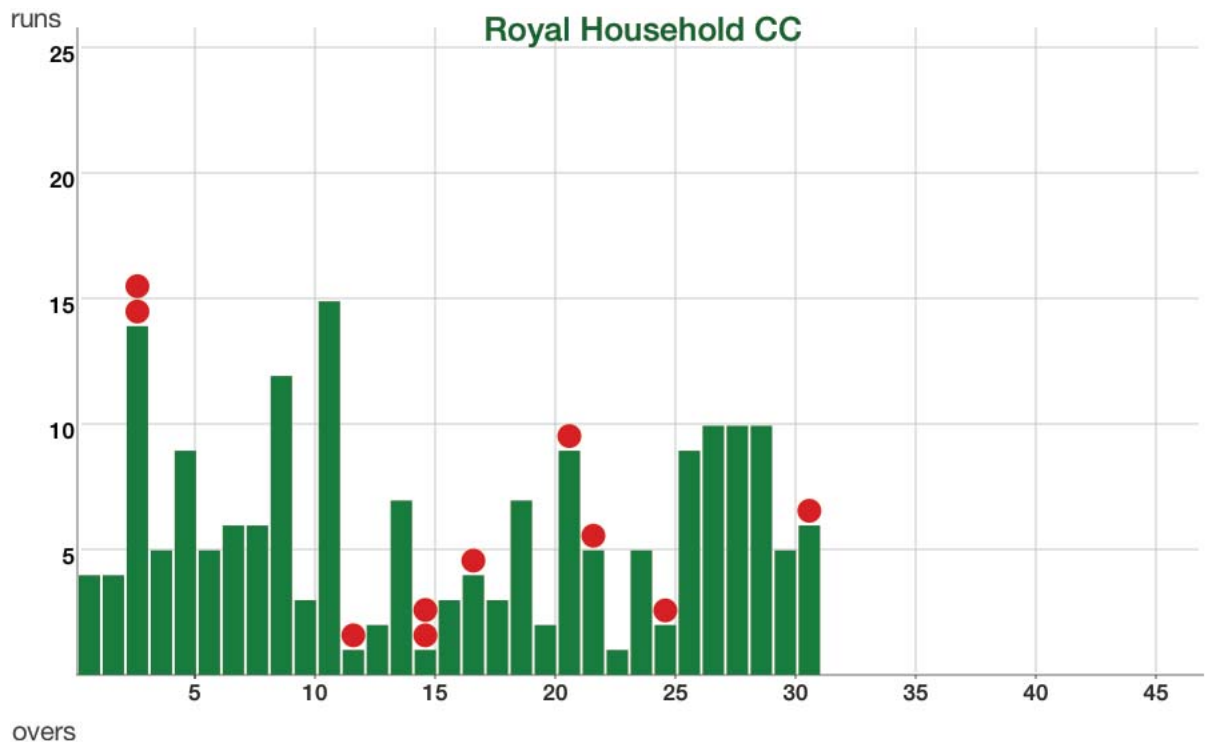

Royal Household CC vs Nepotists

Royal Household CC INNINGS

O	RUNS	WKT	BOWLER	BALL BY BALL
1	4	0	Bret Schwin	. . . 4 . .
2	8	0	Luke Sparrow	. . . . 2 2
3	22	2	Bret Schwin	4 6 . W 4 W
4	27	2	Luke Sparrow	. 3 . 2 . .
5	36	2	Bret Schwin	1 . . 4 4
6	41	2	Luke Sparrow	1 4 . . . .
7	47	2	Bret Schwin	. . . 1 1by 4
8	53	2	Luke Sparrow	. . 6 . . .
9	65	2	Bret Schwin	4 . . 4 4 .
10	68	2	Luke Sparrow	2 . 1 . . .
11	83	2	Bret Schwin	. 5wd . . 6 . 4
12	84	3	James Culley	. . W 1 . .
13	86	3	Damian Tambling	. . . . 2 .
14	93	3	James Culley	. 4 . 2 . 1
15	94	5	Damian Tambling	1 . W . W .
16	97	5	James Culley	. 1 1 1 . .
17	101	6	Damian Tambling	. . . . 4 W
18	104	6	James Culley	1 1 . . . 1
19	111	6	Damian Tambling	. . 2 2 1 2
20	113	6	James Culley	. . 1 . 1 .
21	122	7	Damian Tambling	4 4 W . . 1
22	127	8	James Culley	W . . . 1 4
23	128	8	Shahna Khan	. . . 1 . .
24	133	8	Nilesh Naidv	. . 1 4 . .
25	135	9	Shahna Khan	. W . . . 2
26	144	9	Nilesh Naidv	1 3 . 4 1 .
27	154	9	Shahna Khan	. 1 4 1 4 .
28	164	9	Nilesh Naidv	. . 4 4 1 1
29	174	9	Shahna Khan	4 . 1 4 . 1by
30	179	9	Nilesh Naidv	. 1 . . . 4
31	185	10	Ashish Nagre	4 2 W

Nepotists INNINGS

O	RUNS	WKT	BOWLER	BALL BY BALL
1	3	0	James Morris	. 1 . . . 2
2	3	0	Adam Allen-Turner	. . . . .
3	3	0	James Morris	. . . . .
4	3	0	Adam Allen-Turner	. . . . .
5	6	0	James Morris	. 1b . . 2 .
6	14	0	Adam Allen-Turner	1nb-2 . . 4 . 1 .
7	15	0	Nick O'Neil	. . . 1 . .
8	16	0	Adam Allen-Turner	. 1 . . . .
9	16	0	Nick O'Neil	. . . . .
10	21	0	Adam Allen-Turner	1 . . . 4
11	25	0	Nick O'Neil	. . . . 4 .
12	26	1	Adam Allen-Turner	. . 1by . W .
13	30	1	Nick O'Neil	2 . . 1 . 1
14	32	1	Scott Ensom	. . . 1 1b .
15	36	1	Nick O'Neil	. . . . 4 .
16	37	2	Scott Ensom	W 1 . . . .
17	46	2	Nick O'Neil	1 . 4 . 4 .
18	48	3	Scott Ensom	. W . 1 . 1
19	49	3	Nick O'Neil	. 1 . . . .
20	59	3	Scott Ensom	4 . . 2 4 .
21	62	3	James Morris	1wd . 2 . . . .
22	70	4	Scott Ensom	. . . 4 4 W
23	78	5	James Morris	. 2 . W 1wd 1wd . 4
24	83	6	Scott Ensom	4by . . W . . 1nb
25	88	6	James Morris	. . 4 1 . .
26	94	7	Scott Ensom	. 6 W . . .
27	95	8	James Morris	. . 1 . . W
28	97	8	Scott Ensom	. . . . 2lb
29	102	8	James Morris	. . . 1wd 4by . .
30	107	8	Scott Ensom	1lb . . 4by . .
31	108	8	James Morris	. . . 1by . .
32	110	8	Daniel Bense	1 1 . . . .
33	110	9	James Morris	. . . . W .
34	114	9	Daniel Bense	. 4 . . . .
35	115	9	Nick O'Neil	. . 1 . . . .
36	117	9	Daniel Bense	. . . . 1 1
37	125	9	Nick O'Neil	. . 4 . . 4
38	136	9	Daniel Bense	. 1 . 1nb-4 4 1nb . .
39	141	9	Nick O'Neil	. . 4 . 1 .
40	143	9	Scott Ensom	. . . . 1 1
41	149	9	Nick O'Neil	1 . 1 4 . .
42	150	10	Scott Ensom	. 1nb W

Royal Household CC vs Nepotists

Manhattan